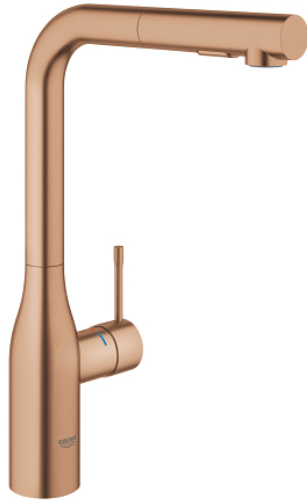

30 504 DL0 ESSENCE EINHAND-SPÜLTISCHBATTERIE, 1/2"

PRODUKTBESCHREIBUNG

- Farbe: warm sunset gebürstet
- Einlochmontage
- GROHE Long-Life Oberfläche
- GROHE SilkMove 28 mm Keramikkartusche
- herausziehbare Dual Spülbrause
- Umstellung: Laminarstrahl/SpeedClean Brausestrahl
- automatische Rückstellung auf Laminarstrahl
- Metallbrause
- schwenkbarer Rohrauslauf
- Schwenkbereich 360°
- Eigensicher gegen Rückfließen
- flexible Anschlussschläuche
- Befestigungsset aus Metall
- mit integriertem Temperaturbegrenzer
- Maximaler Durchfluss (bei 3 bar): 8 l/min